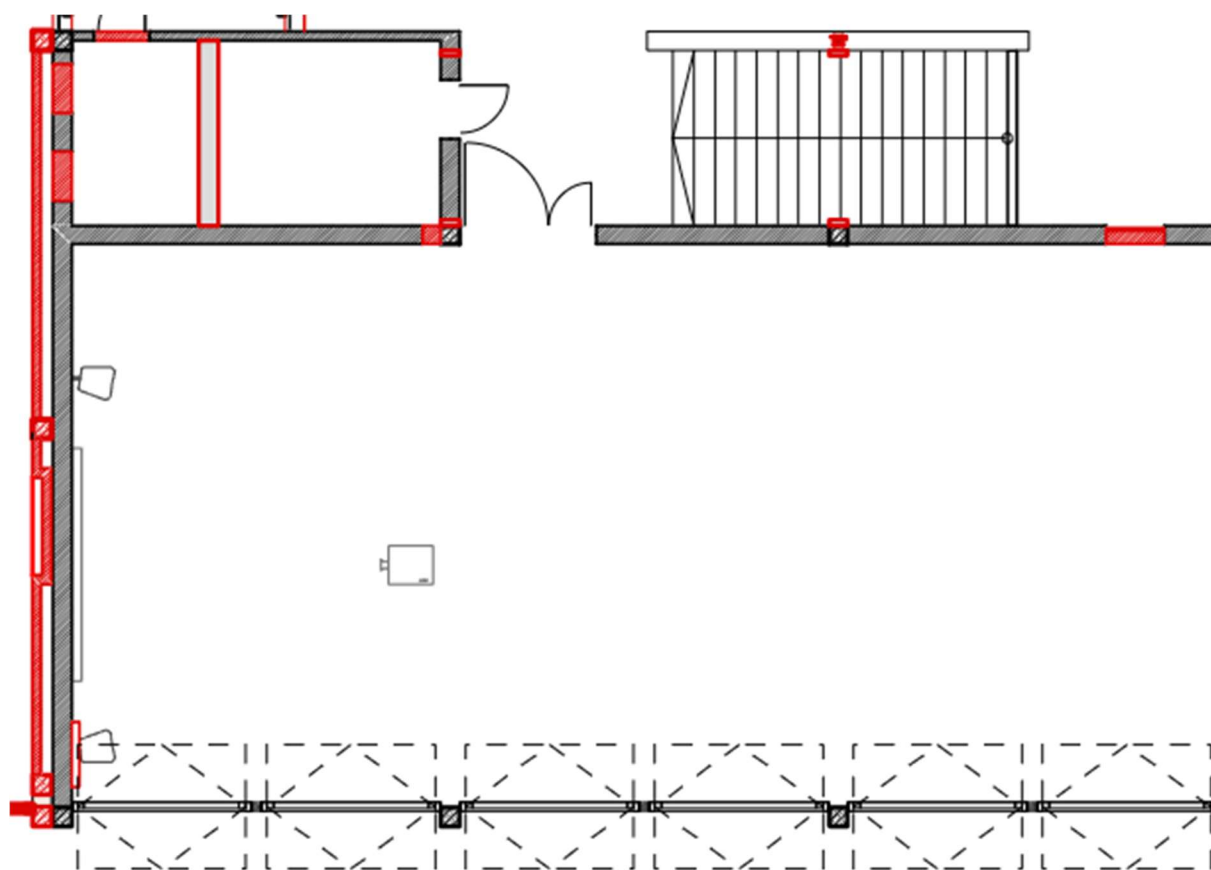

Beleuchtung

- Tageslicht
- Saallicht

Bildtechnik

- Full-HD Kurzdistanz Beamer
- Motorleinwand 4 m x 2,5 m

Grundriss

Bestuhlungsbeispiele