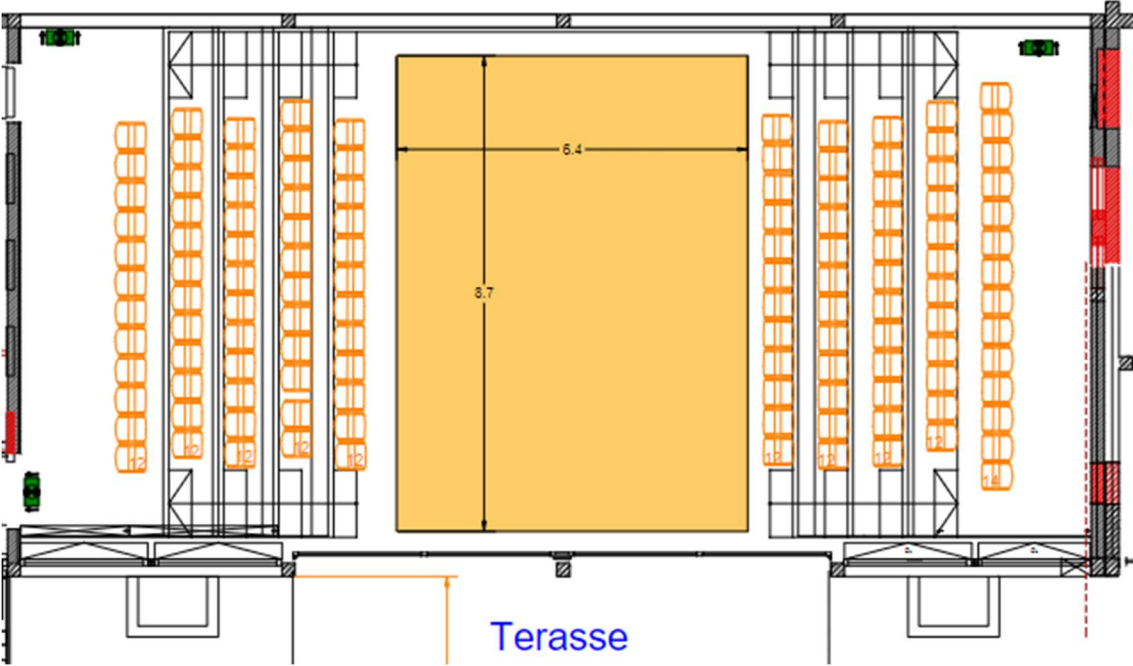

## Bildtechnik

- Full-HD Projektor mit 10.000 Ansi-Lumen
- Motorleinwand 4 m x 2,5 m

## Grundriss

Reihenbestuhlung mit Bühnenfläche im Zentrum

Reihenbestuhlung mit Leinwand auf einer Seite