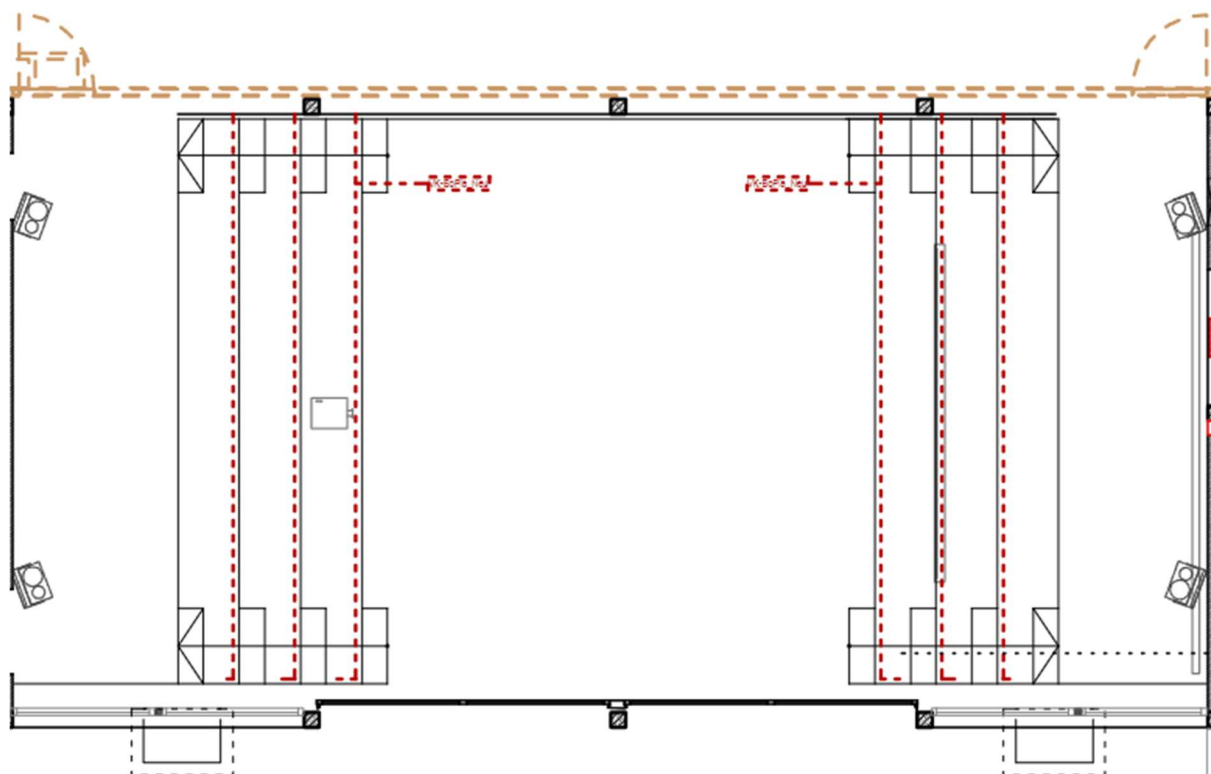

## Bühnentechnik

- Stufen überbaubar
- Podeste für z.B. Drumriser oder Chorbühne

## Bildtechnik

- Full-HD Projektor mit 10.000 Ansi-Lumen
- Motorleinwand 4 m x 2,5 m

## Grundriss

Reihenbestuhlung mit Bühnenfläche im Zentrum

Reihenbestuhlung mit Leinwand auf einer Seite